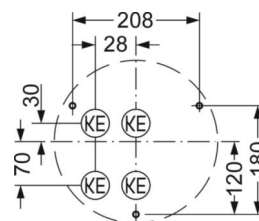

## Оптика

Оснастка	LED, цветопередача/оттенок света CRI ≥ 80 / 4000K
Допуск для координаты цветности (MacAdam)	5SDCM
Номинальный световой поток	2854lm
Срок службы LED	50000h L80/B10 (Tq 35°C)
светоотдача светильников	127lm/W
UGR поп./вдоль	21.8 / 21.9

## DEEP-LINK

<https://www.regiolux.de/ru/article/21908016680>

Ссылка	LED 2900lm 840
ηLB	100 %
Φ ↓/↑	88 % / 12 %
UGR поп./вдоль	21.8 / 21.9

**Механика**

<b>цвет корпуса</b>	белый цвет, подобен RAL 9003
<b>размеры (LxWxH/DxH)</b>	400mm x 400mm x 69mm
<b>вес (нетто)</b>	2.39kg
<b>Cable entry KE</b>	см. Руководство по монтажу
<b>Вид монтажа</b>	Потолочная одиночная установка, установка отдельных светильников на подвесе, установка на стене

**размеры**

<b>L</b>	400 mm	Длина
<b>B</b>	400 mm	Ширина
<b>H</b>	69 mm	Высота
<b>A1</b>	208 mm	Расстояние между точками крепежа при одиночной установке
<b>A1 alternativ</b>	180 mm	alternativ Расстояние между точками крепежа при одиночной установк