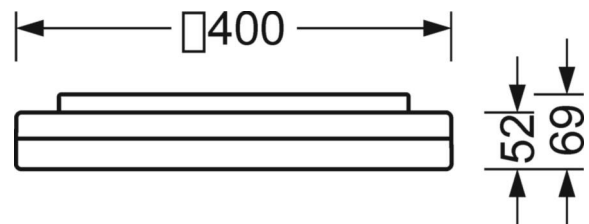

## Оптика

Оснастка	LED, цветопередача/оттенок света CRI ≥ 80 / 4000K
Допуск для координаты цветности (MacAdam)	5SDCM
Номинальный световой поток	2854lm
Срок службы LED	50000h L80/B10 (Tq 35°C)
светоотдача светильников	127lm/W
UGR поп./вдоль	21.8 / 21.9

## DEEP-LINK

<https://www.regiolux.de/ru/article/21908016680>

Ссылка	LED 2900lm 840
ηLB	100 %
Φ ↓/↑	88 % / 12 %
UGR поп./вдоль	21.8 / 21.9

**Механика**

<b>цвет корпуса</b>	белый цвет, подобен RAL 9003
<b>размеры (LxWxH/DxH)</b>	400mm x 400mm x 69mm
<b>вес (нетто)</b>	2.39kg
<b>Cable entry KE</b>	см. Руководство по монтажу
<b>Вид монтажа</b>	Потолочная одиночная установка, установка отдельных светильников на подвесе, установка на стене

**размеры**

<b>L</b>	400 mm	Длина
<b>B</b>	400 mm	Ширина
<b>H</b>	69 mm	Высота
<b>A1</b>	208 mm	Расстояние между точками крепежа при одиночной установке
<b>A1 alternativ</b>	180 mm	alternativ Расстояние между точками крепежа при одиночной установк